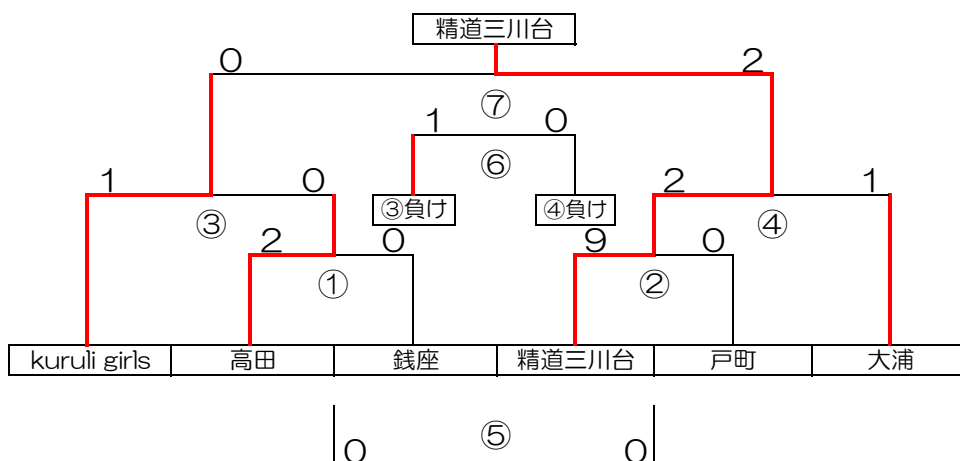

③長与町総合運動公園

7月31日(日)

試合時間	ベンチ左	PK	ベンチ右	審判
① 9:00	高田 2	—	銭座 0	相互
② 9:45	精道三川台 9	—	戸町 0	相互
③ 10:30	kuruli girls 1	—	①勝ち 0	相互
④ 11:15	②勝ち 2	—	大浦 1	相互
⑤ 12:00	①負け 0	—	②負け 0	相互
⑥ 12:45	③負け 1	—	④負け 0	相互
⑦ 13:30	③勝ち 0	—	④勝ち 2	本部