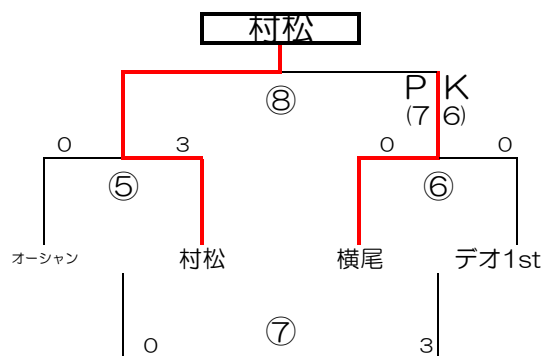

①ふれあい広場ステージ側

7月31日(日)

試合時間	ベンチ左	PK	ベンチ右	審判
① 9:00	Vamos FC 0	2-3	0 セレージャ	相互
② 9:45	Vamos FC 3	—	1 K-LAMBA	相互
③ 11:00	セレージャ 6	~~—~~	0 K-LAMBA	相互
④ 11:45				
⑤ 12:30	オーシャン 0	—	3 村松	相互
⑥ 13:15	横尾 0	7-6	0 テオ1st	相互
⑦ 14:30	オーシャン 0	—	3 テオ1st	相互
⑧ 15:15	村松 1	—	0 横尾	本部

※②→③、⑤→⑥は休憩時間を設けてます。時間通りに試合開始します。