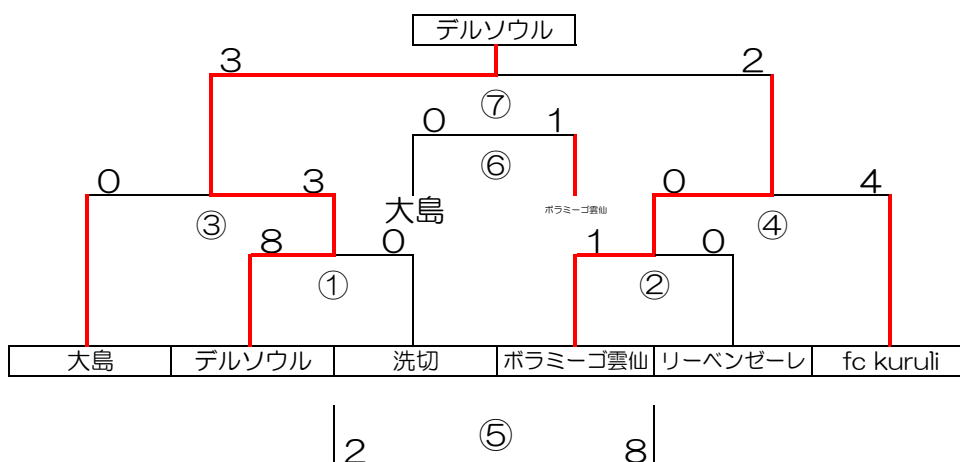

④長与北小学校

試合時間	ベンチ左	PK	ベンチ右	審判
① 9:00	デルソウル 8	—	洗切 0	相互
② 9:45	ポラミーゴ雲仙 1	—	リーベンゼーレ 0	相互
③ 10:30	大島 0	—	デルソウル 3	相互
④ 11:15	ポラミーゴ雲仙 0	—	fc kuruli 4	相互
⑤ 12:00	洗切 2	—	リーベンゼーレ 8	相互
⑥ 12:45	大島 0	—	ポラミーゴ雲仙 3	相互
⑦ 13:30	デルソウル 3	—	fc kuruli 2	本部

※⑤・⑥以外同点の場合は、3人のPKとします。