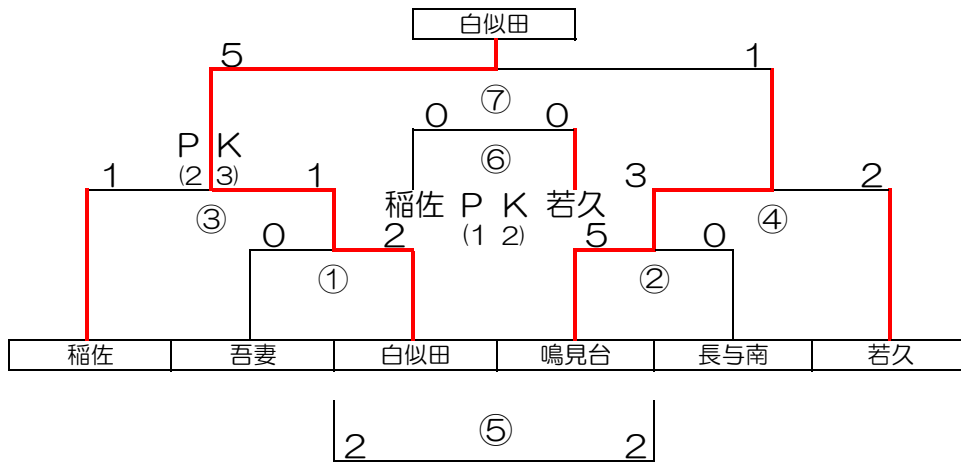

試合時間	ベンチ左	PK	ベンチ右	審判
① 9:00	吾妻 0	—	2 白似田	相互
② 9:45	鳴見台 5	—	0 長与南	相互
③ 10:30	稲佐 1	2-3	1 白似田	相互
④ 11:15	鳴見台 3	—	2 若久	相互
⑤ 12:00	吾妻 2	—	2 長与南	相互
⑥ 12:45	稲佐 0	1-2	0 若久	相互
⑦ 13:30	白似田 5	—	1 鳴見台	本部

※⑤・⑥以外同点の場合は、3人のPKとします。