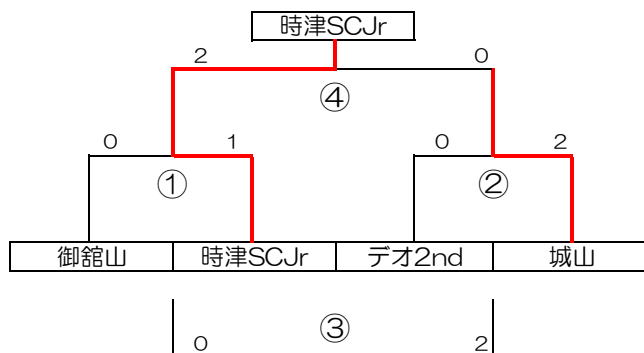

### Jパート

チーム名	吾妻	若久	長与南	勝	負	分	勝点	得点	失点	得失点	順位
吾妻	<del>0 - 3</del>	0 - 3	2 - 1	1	1	0	3	2	4	-2	2
若久	3 - 0	<del>1 - 0</del>	1 - 0	2	0	0	6	4	0	4	1
長与南	1 - 2	0 - 1	<del>0 - 1</del>	0	2	0	0	1	3	-2	3

※休憩時間を設けてます。時間通りに試合開始します。

①ふれあい広場ステージ側

7月31日(日)

試合時間	ベンチ左	PK	ベンチ右	審判
① 9:00	Vamos FC 0	2-3	0 セレージャ	相互
② 9:45	Vamos FC 3	—	1 K-LAMBA	相互
③ 11:00	セレージャ 6	<del>—</del>	0 K-LAMBA	相互
④ 11:45				
⑤ 12:30	オーシャン 0	—	3 村松	相互
⑥ 13:15	横尾 0	7-6	0 テオ1st	相互
⑦ 14:30	オーシャン 0	—	3 テオ1st	相互
⑧ 15:15	村松 1	—	0 横尾	本部

※②→③、⑤→⑥は休憩時間を設けてます。時間通りに試合開始します。

②ふれあい広場海側

試合時間	ベンチ左	PK	ベンチ右	審判
① 9:00	御籠山 0	—	1 時津SCJr	相互
② 9:45	テオ2nd 0	—	2 城山	相互
③ 11:00	御籠山 2	—	0 テオ2nd	相互
④ 11:45	時津SCJr 2	—	0 城山	相互

※4位リーグで勝点等全て同点の場合、④終了後、当該チーム間でPK戦を行います。