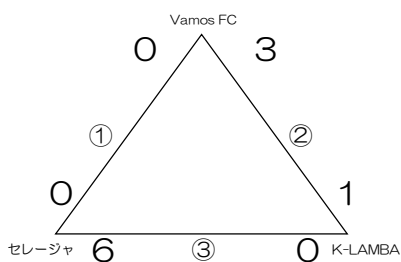

①ふれあい広場ステージ側

7月31日(日)

試合時間	ベンチ左	PK	ベンチ右	審判
① 9:00	Vamos FC 0	2-3	0 セレージャ	相互
② 9:45	Vamos FC 3	—	1 K-LAMBA	相互
③ 11:00	セレージャ 6	~~—~~	0 K-LAMBA	相互
④ 11:45				
⑤ 12:30	オーシャン 0	—	3 村松	相互
⑥ 13:15	横尾 0	7-6	0 テオ1st	相互
⑦ 14:30	オーシャン 0	—	3 テオ1st	相互
⑧ 15:15	村松 1	—	0 横尾	本部

※②→③、⑤→⑥は休憩時間を設けてます。時間通りに試合開始します。