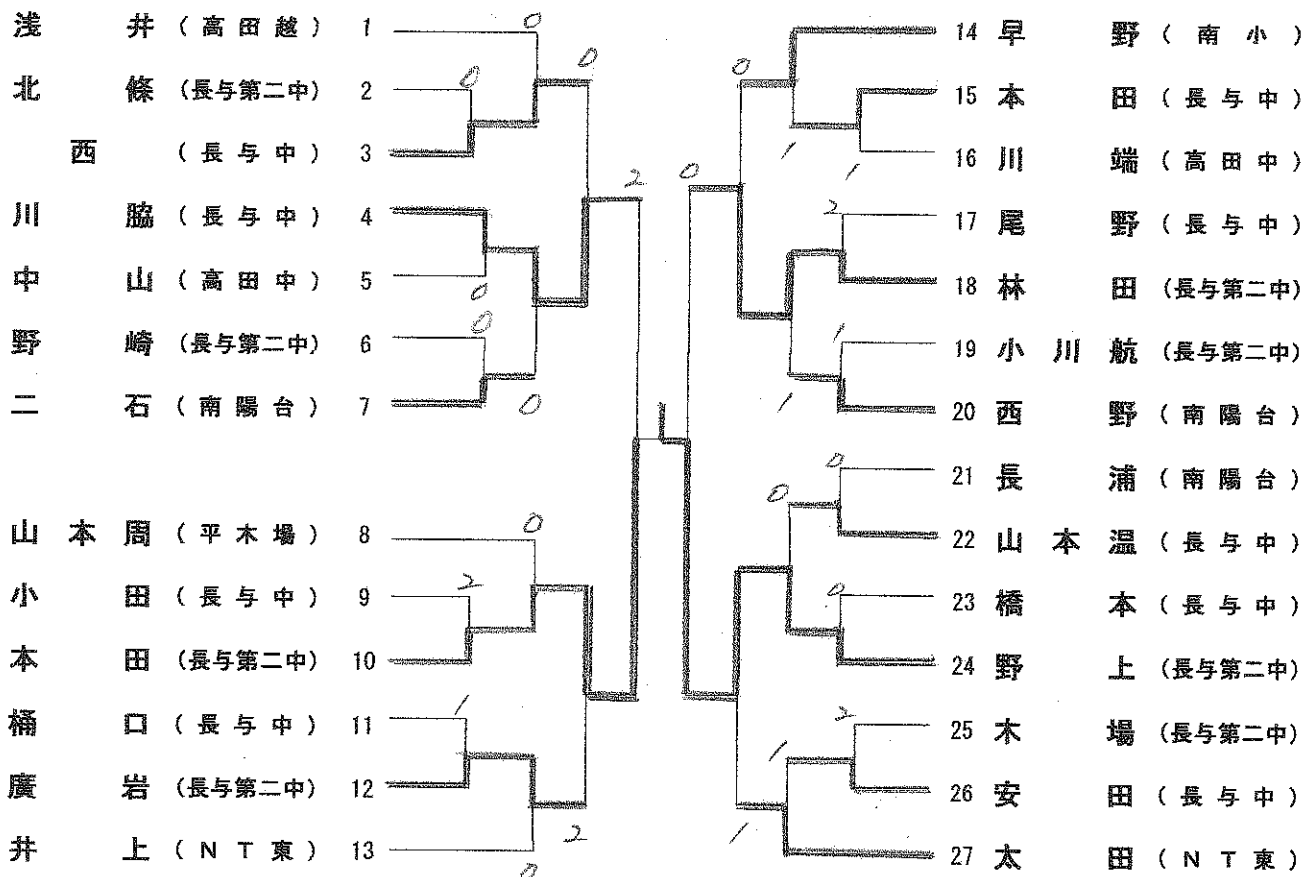

男子個人戦 B クラス

優勝 野上 虹太 (長与中)
準優勝 本田 真輝斗 (")
三位 林田 泰一 (")
三位 川脇 碧心 (長与中)