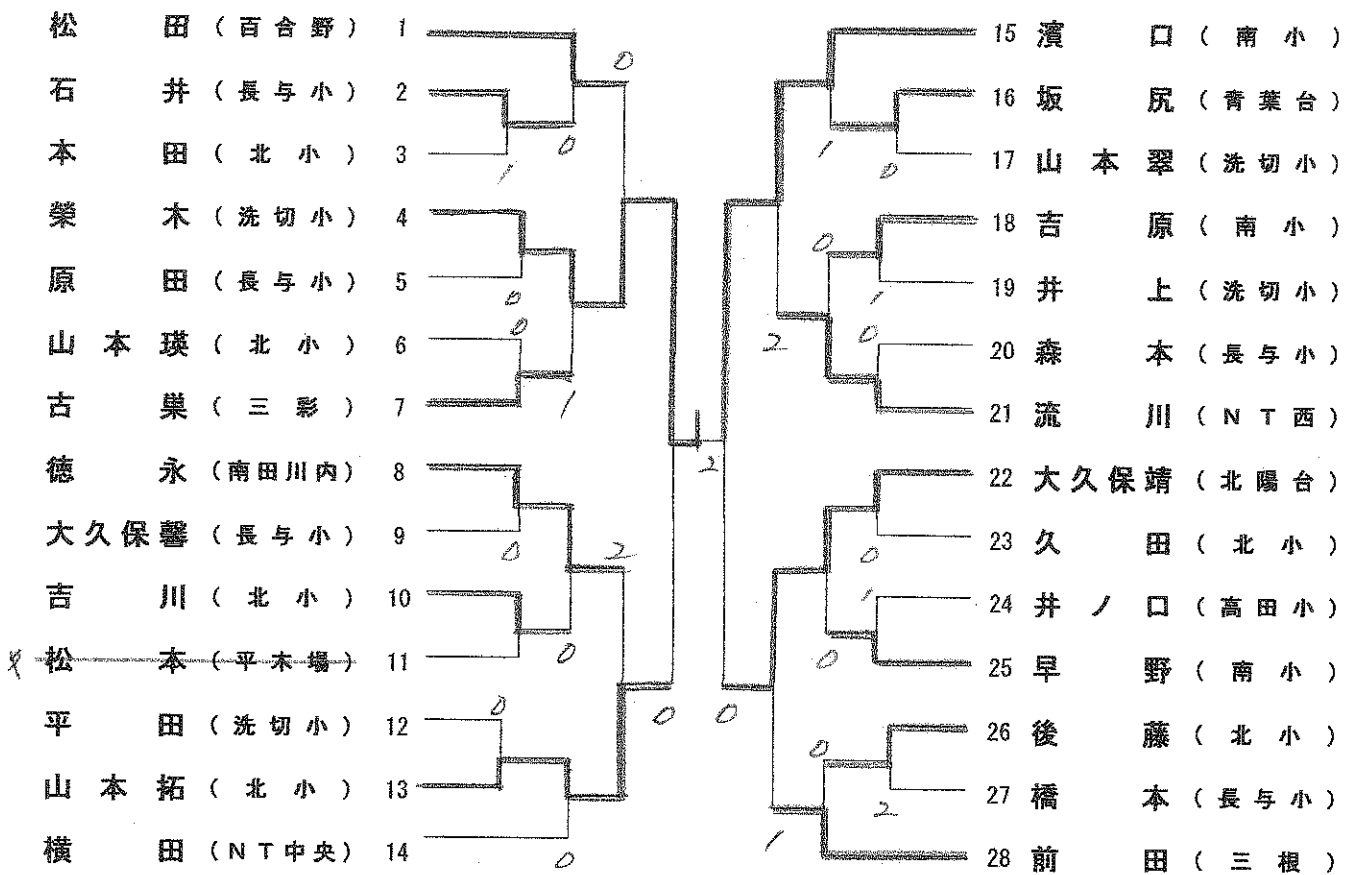

男子個人戦Cクラス

優勝 榮木 禮志 (洗切小)

準優勝 濱口 歩 (南小)

三位 山本 拓夢 (北小)

三位 大久保 靖巖 (北陽台)

女子個人戦 A クラス

Aパート

	立石	村田	山本	勝敗	順位
1 立石 (NT西)		3-0	3-1	2-0	1
2 村田 (南小)	0-3		3-0	1-1	2
3 山本 (長与第二中)	1-3	0-3		0-2	3

Bパート

	井手口	唐津	鎌田	佐藤	勝敗	順位
1 井手口 (高田越)		0-3	0-3	0-3	0-3	4
2 唐津 (北陽台)	3-0		2-3	0-3	1-2	3
3 鎌田 (長与中)	3-0	3-2		0-3	2-1	2
4 佐藤 (丸田谷)	3-0	3-0	3-0		3-0	1

決勝トーナメント