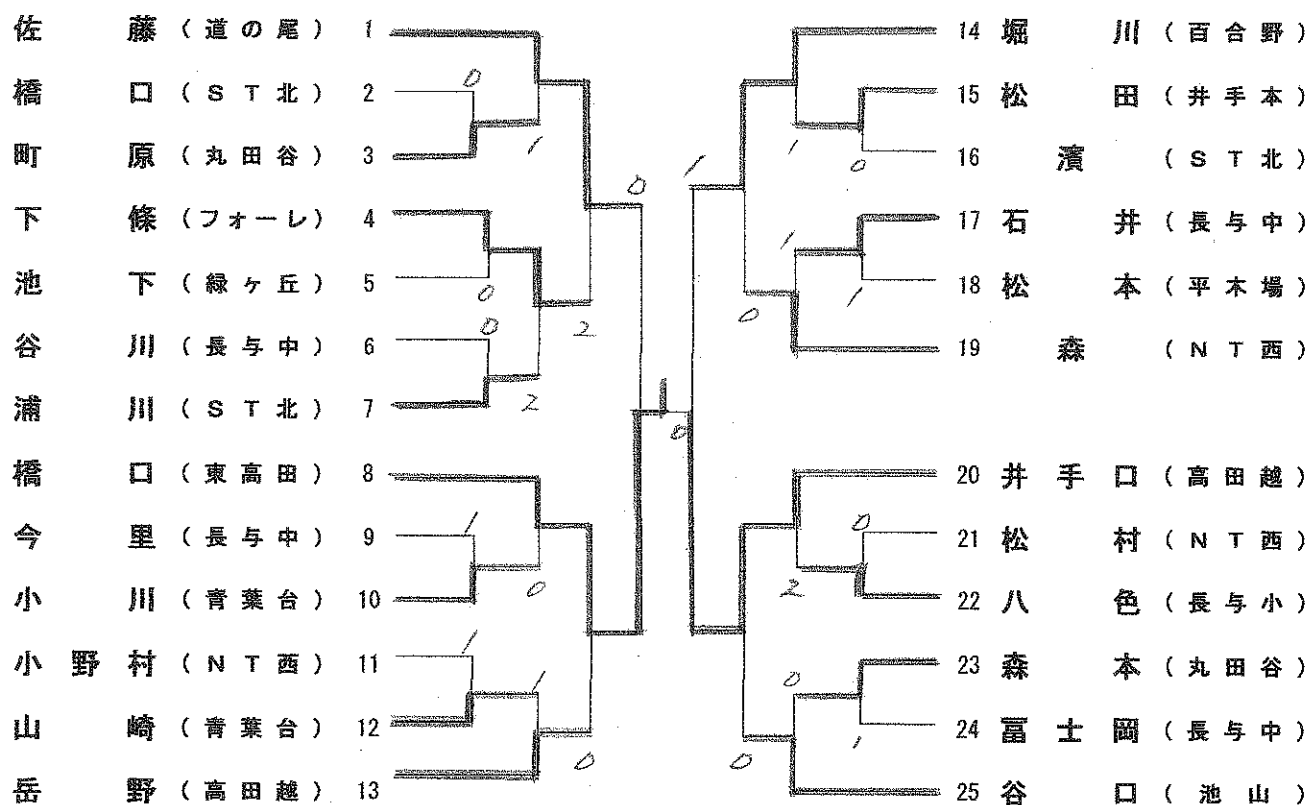

男子個人戦 A クラス

優勝 橋口 夏三 (東高田)
準優勝 井手口 弘幸 (高田越)
三位 佐藤 晃治 (道の尾)
三位 堀川 潤三 (百合野)