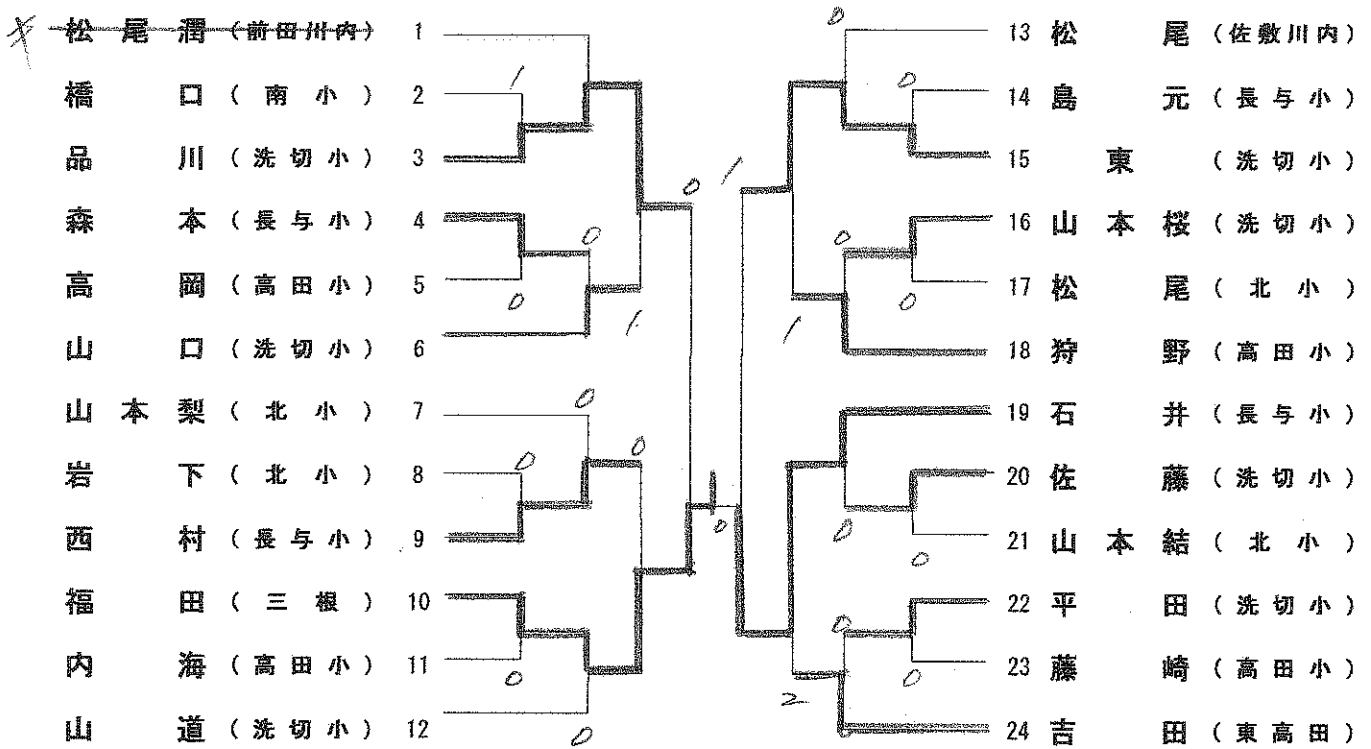

決勝トーナメント

3位決定戦

鎌田 (長与中) 2-3 村田 (南小)

女子個人戦 B クラス

優勝 大川内 紅梨 (長与中)
 準優勝 衣川 美味 (")
 三位 森元 夏乃華 (長与中)
 三位 島元 咲彩 (長与中)

女子個人戦Cクラス

優勝 福田 咲幸 (三根)
 準優勝 石井 陽菜 (長与)
 三位 品川 華希 (洗切)
 三位 東 友梨恵 ()