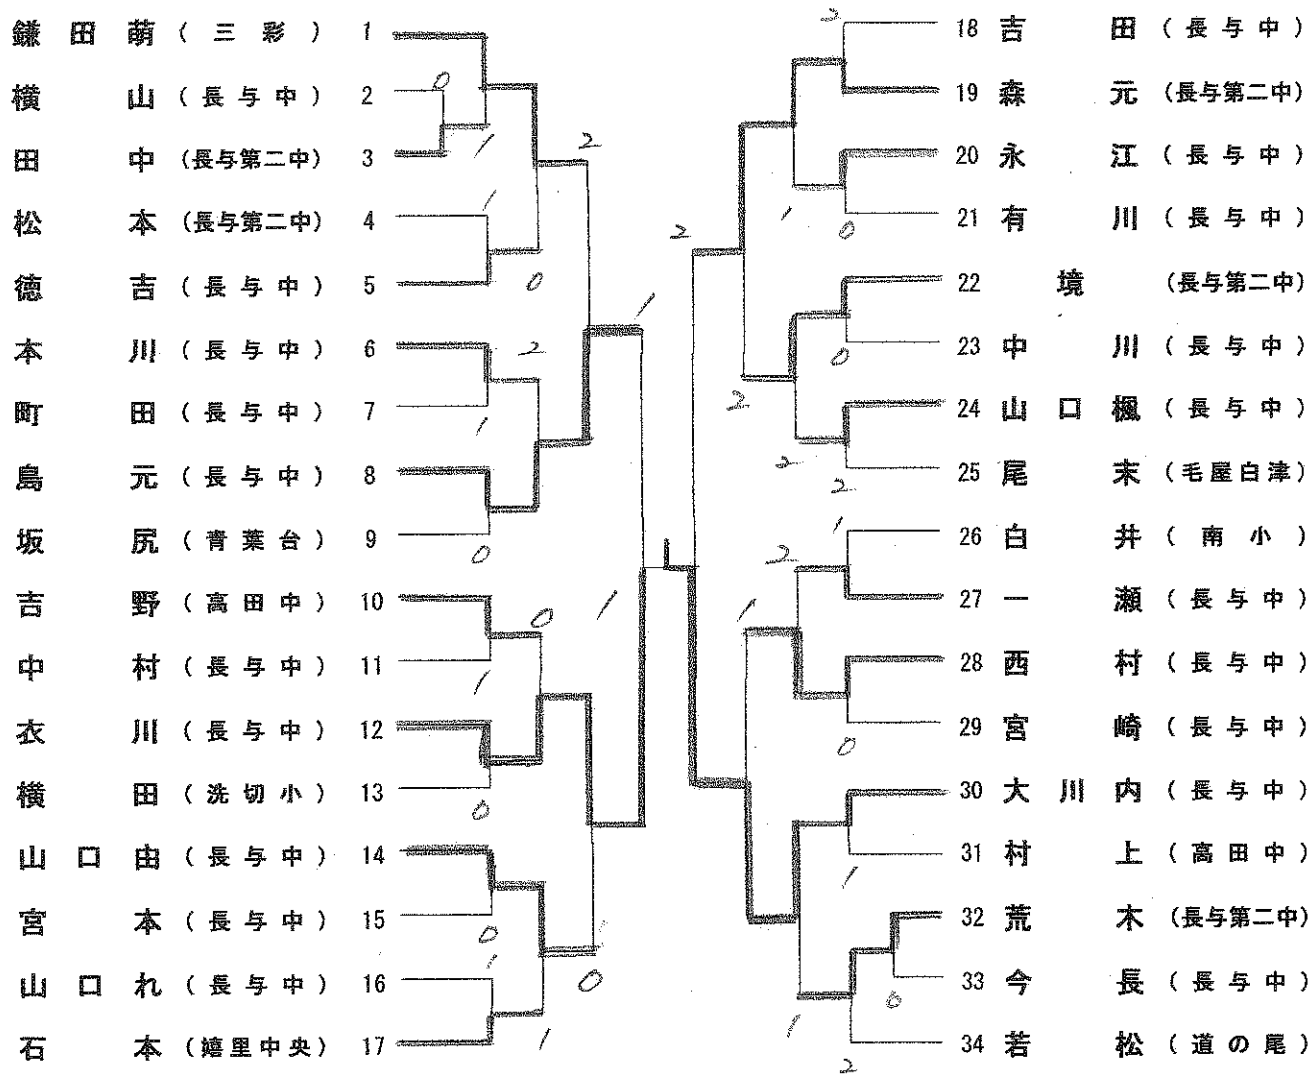

女子個人戦 B クラス

優勝 大川内 紅梨 (長与中)
準優勝 衣川 美味 (")
三位 森元 夏乃華 (長与中)
三位 島元 咲彩 (長与中)