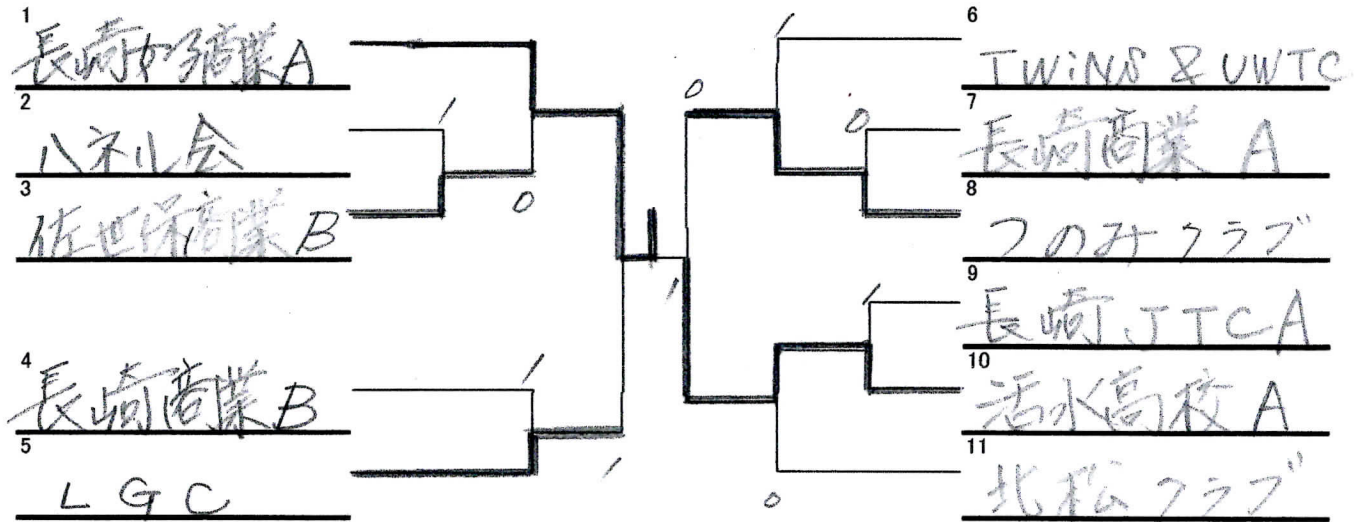

決勝トーナメントAグループ