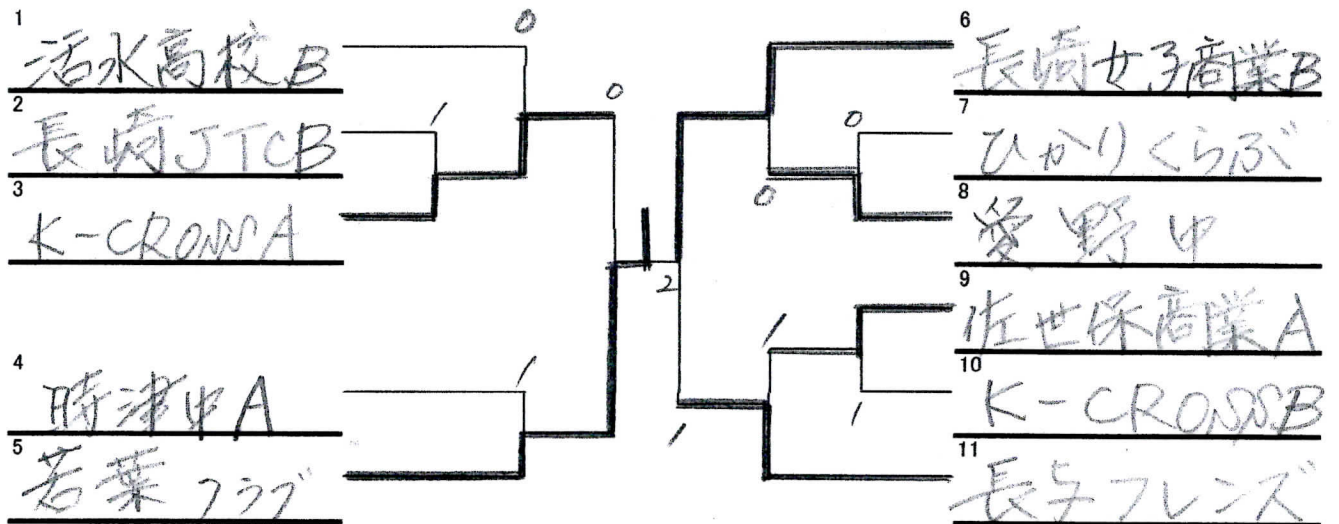

決勝トーナメントBグループ