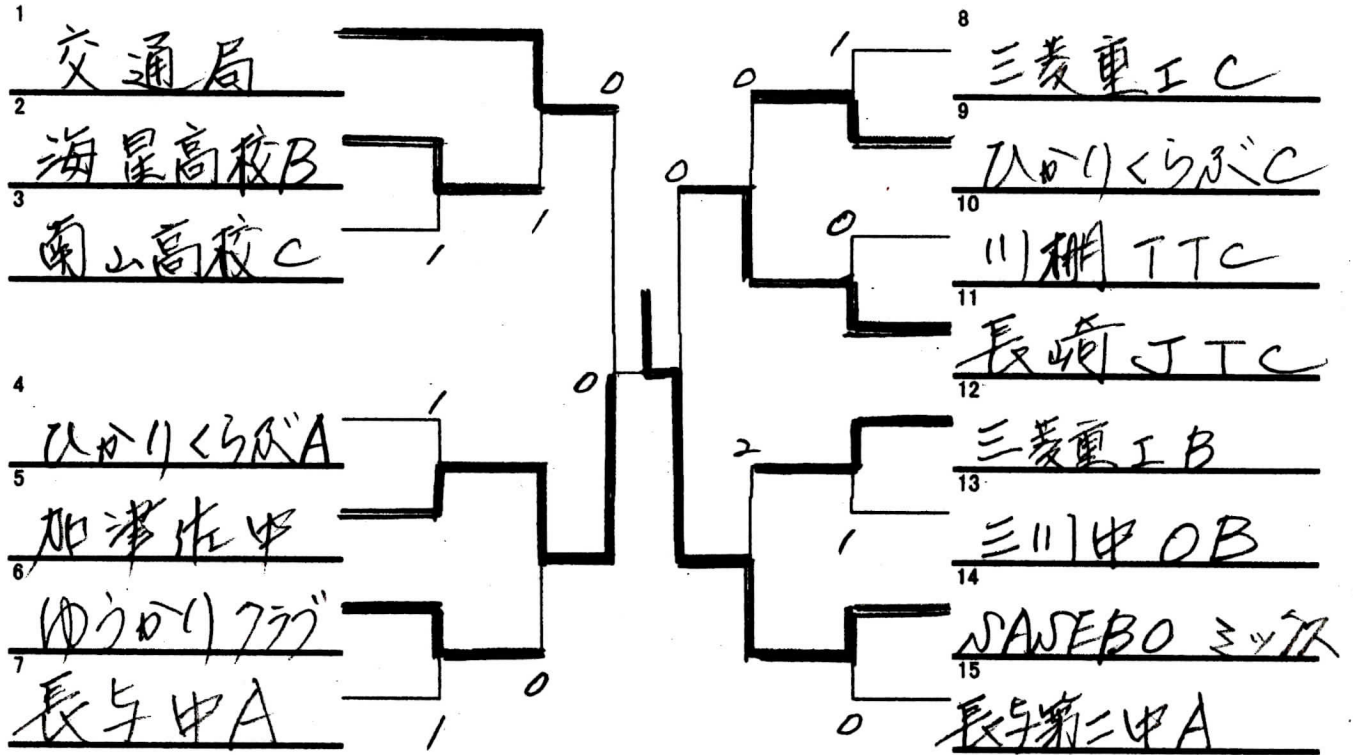

B フラズ

- 優勝 NASEBO ミック
- 準優勝 加津佐中
- 三位 _____
- 三位 _____

女子

1/パート

18・19コート	長崎女子商業A	川棚TTC	時津中C	ハネル会	勝敗	順位
1 長崎女子商業A		3-0	3-0	3-0	3-0	1
2 川棚TTC	0-3		3-0	3-0	2-1	2
3 時津中C	0-3	0-3		0-3	0-3	4
4 ハネル会	0-3	0-3	3-0		1-2	3

2/パート

20コート	K-CROSS	N O H	長与第二中B	勝敗	順位
1 K-CROSS		3-1	3-1	2-0	1
2 N O H	1-3		1-3	0-2	3
3 長与第二中B	1-3	3-1		1-1	2

3/パート

21コート	岡山自動車	長崎女子商業B	活水高校B	勝敗	順位
1 岡山自動車		0-3	2-3	0-2	3
2 長崎女子商業B	3-0		3-0	2-0	1
3 活水高校B	3-2	0-3		1-1	2

4/パート

22コート	Twins&UWTC	北陽台高校	時津中A	勝敗	順位
1 Twins&UWTC		3-1	3-0	2-0	1
2 北陽台高校	1-3		3-0	1-1	2
3 時津中A	0-3	0-3		0-2	3

5/パート

23コート	若葉クラブ	長崎JTTC	東長崎中	勝敗	順位
1 若葉クラブ		1-3	3-0	1-1	2
2 長崎JTTC	3-1		3-0	2-0	1
3 東長崎中	0-3	0-3		0-3	3

6/パート

24コート	北松クラブ	長崎女子商業C	長与第二中A	勝敗	順位
1 北松クラブ		1-3	3-2	1-1	2
2 長崎女子商業C	3-1		3-0	2-0	1
3 長与第二中A	2-3	0-3		3-2	3