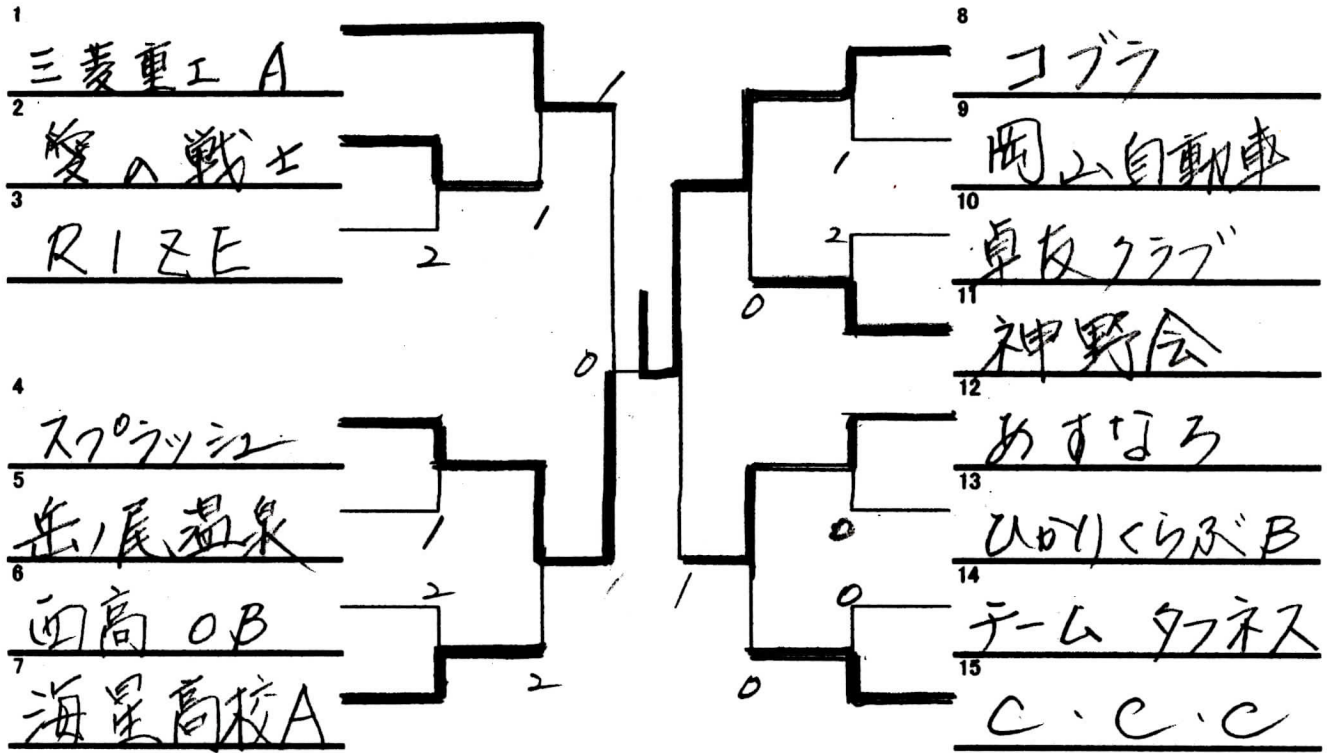

13パート

14コート	ひかりくらぶB	三川中OB	時津中	勝敗	順位
1 ひかりくらぶB		3-0	3-0	2-0	1
2 三川中OB	0-3		3-0	1-1	2
3 時津中	0-3	0-3		0-2	3

14パート

15コート	SASEBOミックス	南山高校B	チームタフネス	勝敗	順位
1 SASEBOミックス		3-0	1-3	1-1	2
2 南山高校B	0-3		1-3	0-2	3
3 チームタフネス	3-1	3-1		2-0	1

15パート

16・17コート	C・C・C	あゆみクラブ	海星高校D	長与第二中A	勝敗	順位
1 C・C・C		3-2	3-0	3-1	3-0	1
2 あゆみクラブ	2-3		3-0	1-3	1-2	3
3 海星高校D	0-3	0-3		0-3	0-3	4
4 長与第二中A	1-3	3-1	3-0		2-1	2

決勝トーナメント

A フラス

優勝 コブラ

準優勝 スプラッシュ

三位 あすなろ

三位 三菱重工 A