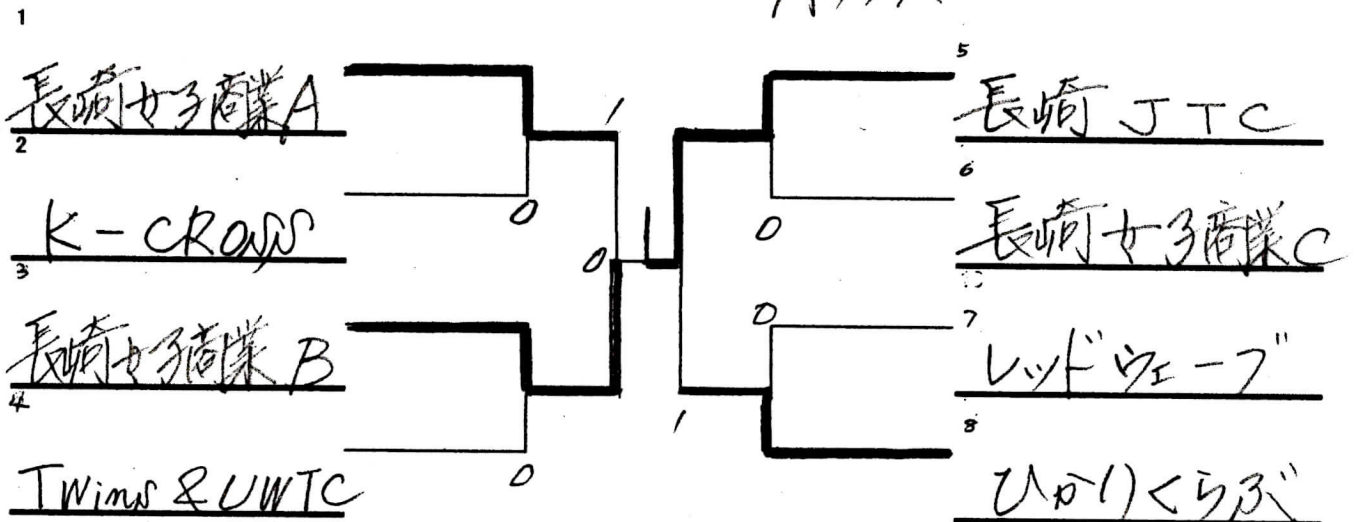

7パート

25コート	長与フレンズ	レッドウェーブ	時津中B	勝敗	順位
1 長与フレンズ		2-3	3-0	1-1	2
2 レッドウェーブ	3-2		3-0	2-0	1
3 時津中B	0-3	0-3		0-2	3

8パート

26コート	活水高校A	ひかりクラブ	長与中	勝敗	順位
1 活水高校A		2-3	3-0	1-1	2
2 ひかりクラブ	3-2		3-1	2-0	1
3 長与中	0-3	1-3		0-2	3

決勝トーナメント

A77ス

優勝 長崎JTC

準優勝 長崎女子商業B

三位 長崎女子商業A

三位 ひかりクラブ