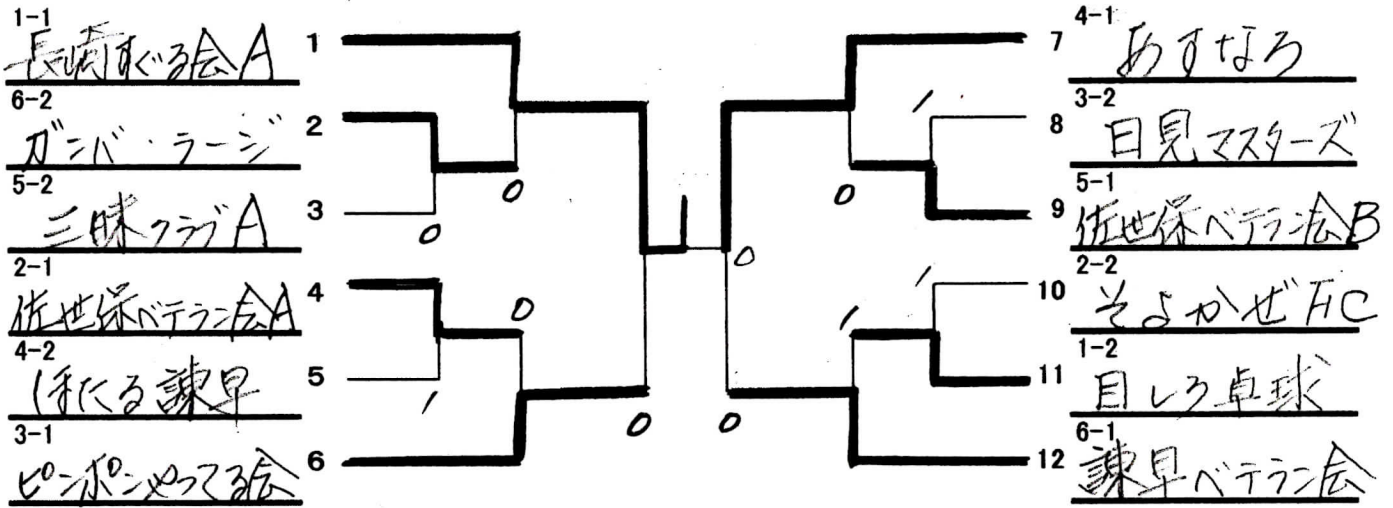

Aクラス(1位・2位)
(17~20コート)