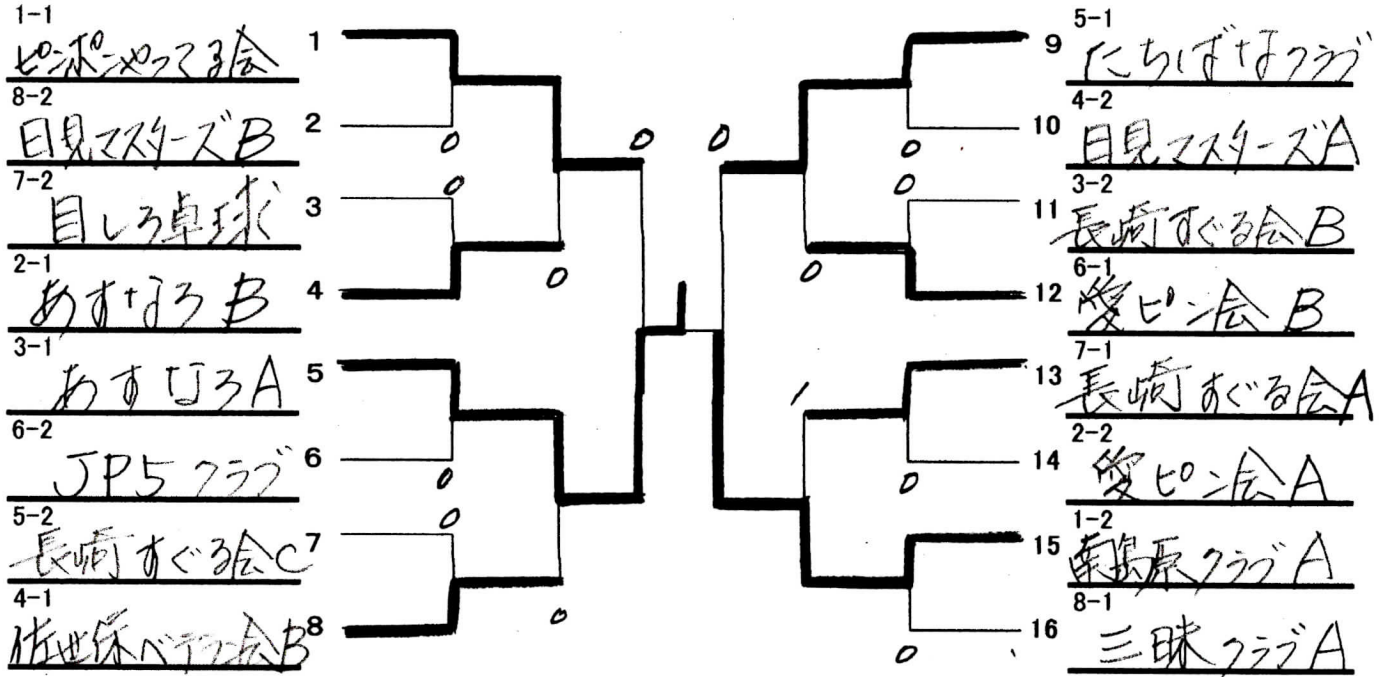

Aクラス(1位・2位) (1~8コート)