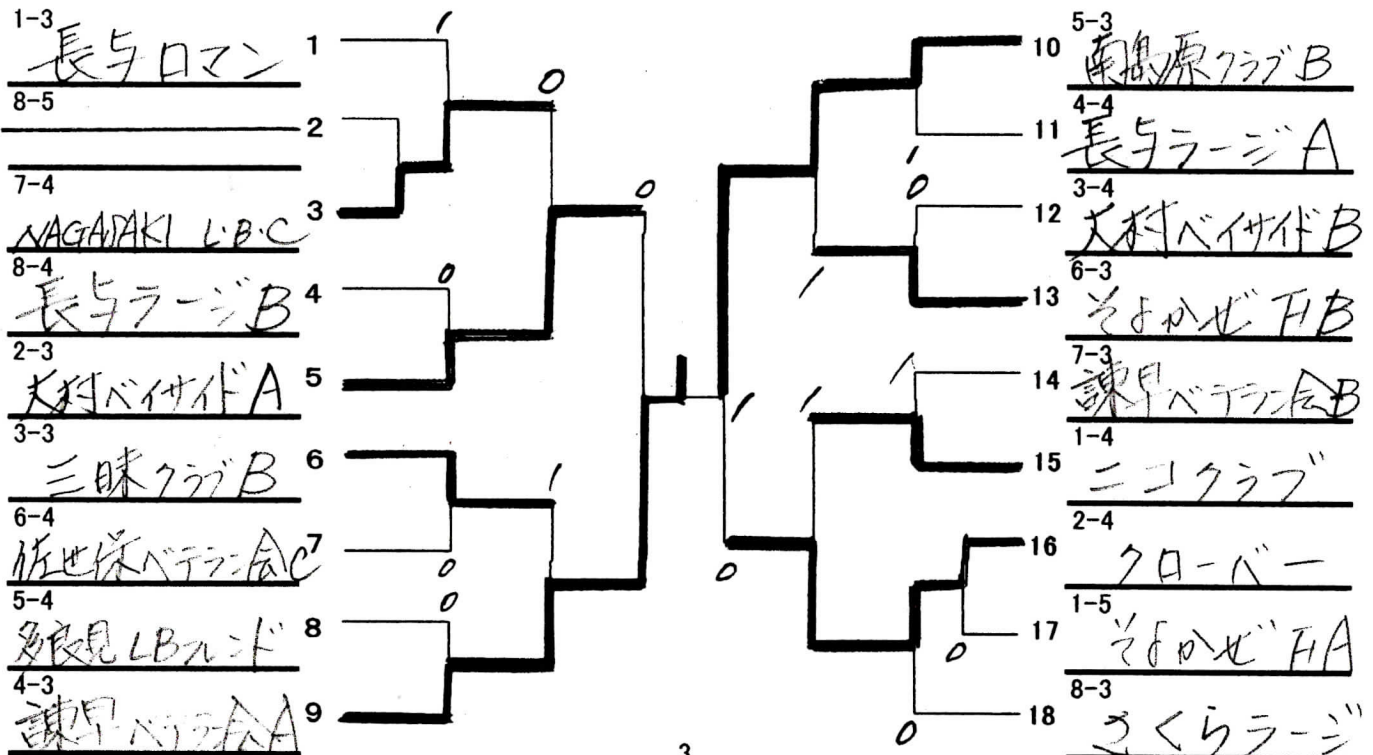

8パート

15・16コート	佐世保ベテラン会A	三昧クラブA	さくらラージ	日見マスターズB	長与ラージB	得点	勝敗	順位
1 佐世保ベテラン会A		---	---	---	---	---	---	---
2 三昧クラブA	---		2-0	2-0	2-0	6	3-0	1
3 さくらラージ	---	0-2		0-2	2-0	4	1-2	3
4 日見マスターズB	---	0-2	2-0		2-0	5	2-1	2
5 長与ラージB	---	0-2	0-2	0-2		3	0-3	4

Aクラス(1位・2位) (1~8コート)

優勝 あすなろ A

準優勝 南島原クラブ A

三位 ピポンヤッテる会

三位 にちばなクラブ

Bクラス(3位~5位) (9~16コート)

女子

【試合順序】