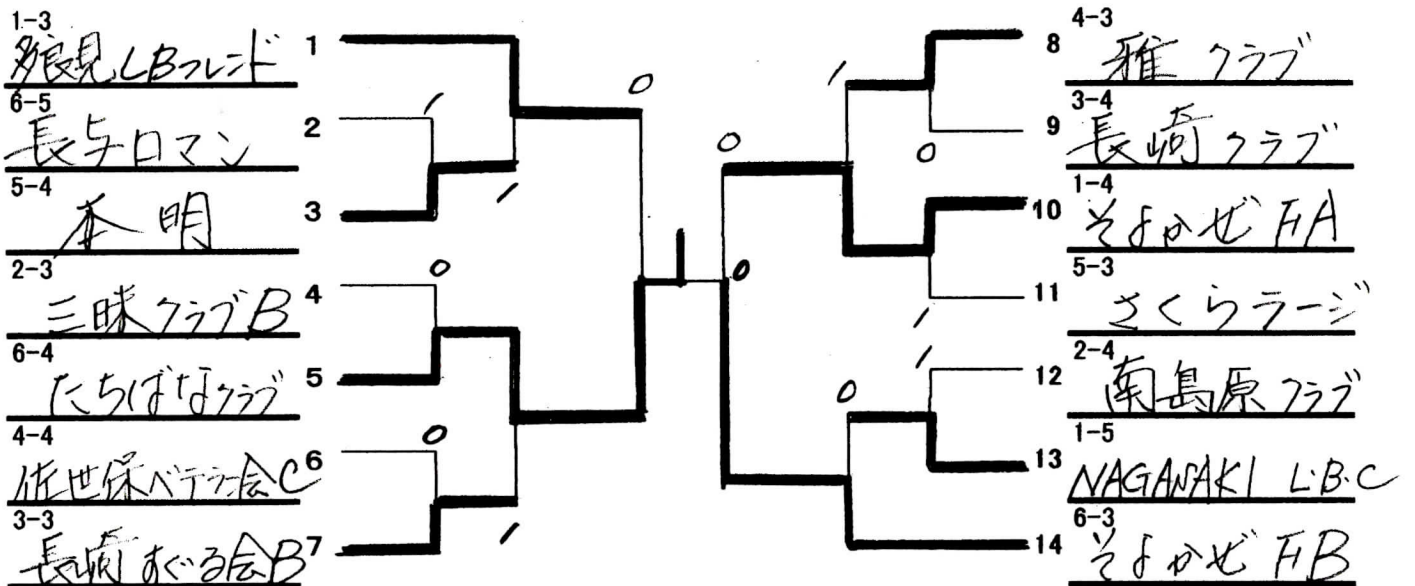

Aクラス(1位・2位)
(17~20コート)

優勝 長崎おこる会A

準優勝 あすなろ

三位 ビンポンやてる会

三位 早稲田ベテラン会

Bクラス(3~5位)
(21~26コート)

第22回長野ラージル大会 (結果) 平成21. 3. 20. (水)

男子 Aクラス