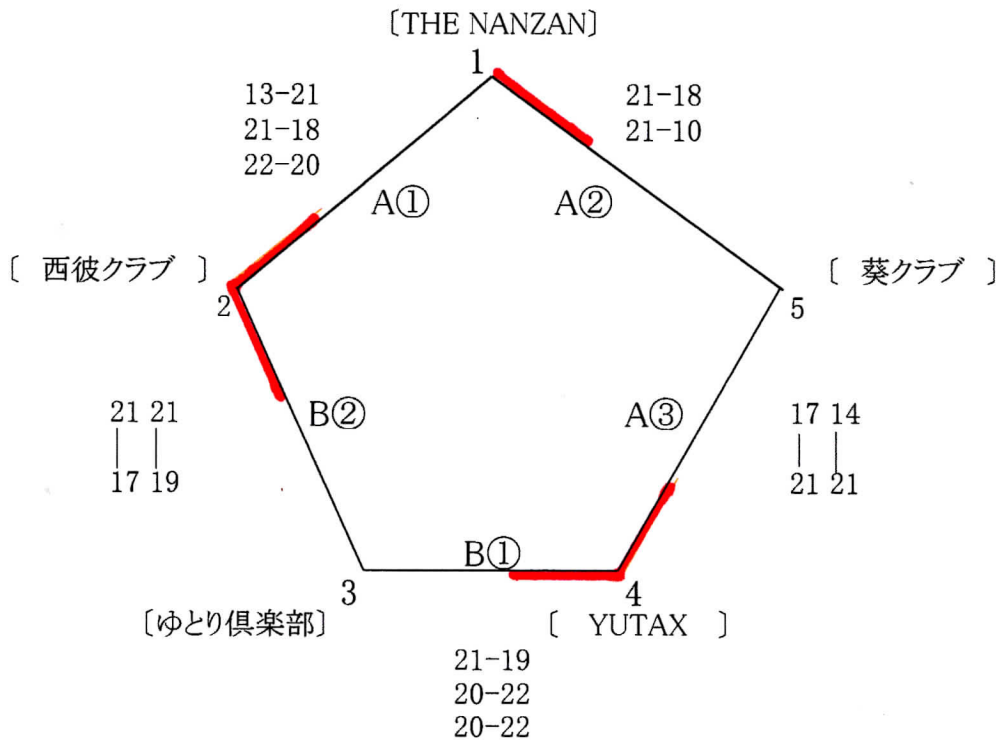

第36回長与町秋季バレーボール大会組合せ（一般男子）

平成30年10月14日（日）

会場：長与小学校体育館

優勝	西彼クラブ
準優勝	YUTAX

- 【参加チーム】
1. 西彼クラブ
 2. YUTAX
 3. 葵クラブ
 4. THE NANZAN
 5. ゆとり倶楽部

- 【審判】
- A①, B① : 5
 - A②, B② : 4
 - A③ : 1, 2, 3
 - A④は残りの全チーム

第36回長与町秋季バレーボール大会成績

平成30年10月14日(日)

会場：長与南小学校体育館

【一般女子1部】

優勝 ブルーエンゼル
準優勝 南田川内

- 【参加チーム】
1. ブルーエンジェル
 2. 南田川内
 3. CHEER'S
 4. きらら

- 【審判】
- ①-4
 - ②-2
 - ③-3
 - ④-1
 - ⑤は残りの2チーム

【一般女子2部】

優勝 北陽台
準優勝 西高田