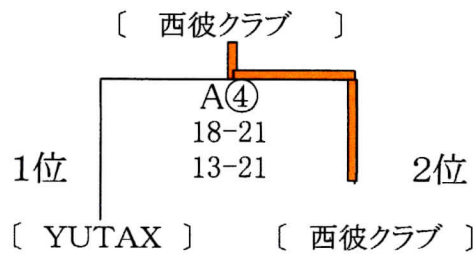

第36回長与町秋季バレーボール大会組合せ（一般男子）

平成30年10月14日（日）

会場：長与小学校体育館

優勝	西彼クラブ
準優勝	YUTAX

- 【参加チーム】
1. 西彼クラブ
 2. YUTAX
 3. 葵クラブ
 4. THE NANZAN
 5. ゆとり倶楽部

- 【審判】
- A①, B① : 5
 - A②, B② : 4
 - A③ : 1, 2, 3
 - A④は残りの全チーム

第36回長与町秋季バレーボール大会成績