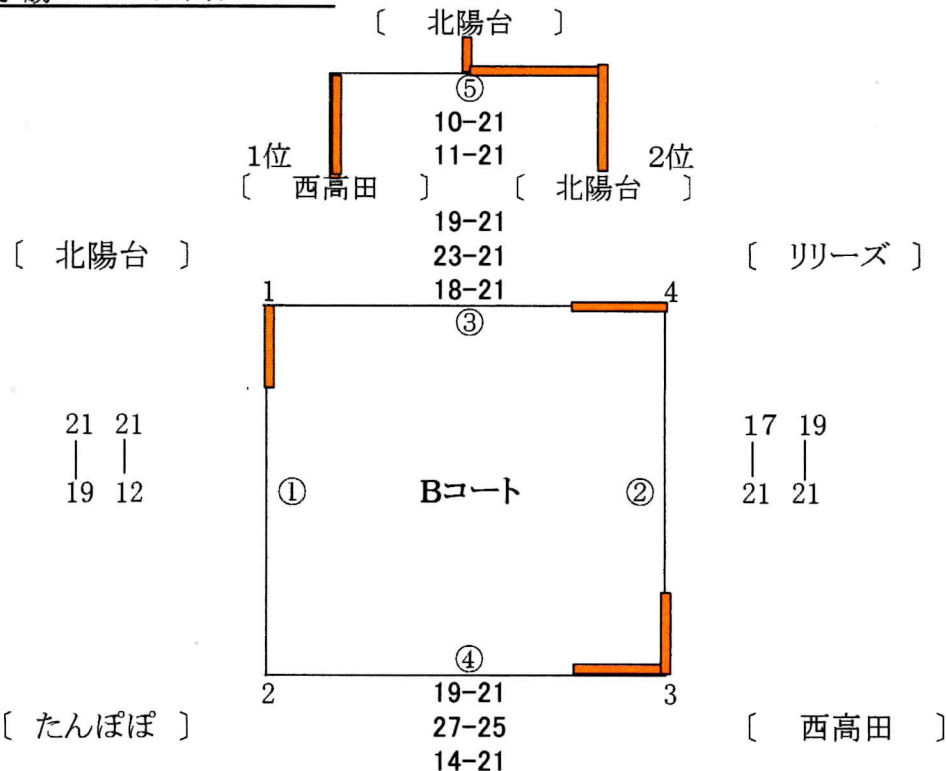

【一般女子2部】

優勝 北陽台
準優勝 西高田

1. 【参加チーム】
1. 西高田
  2. たんぼぼ
  3. リリーズ
  4. 北陽台

1. 【審判】
- ①-4
  - ②-2
  - ③-3
  - ④-1
  - ⑤は残りの2チーム