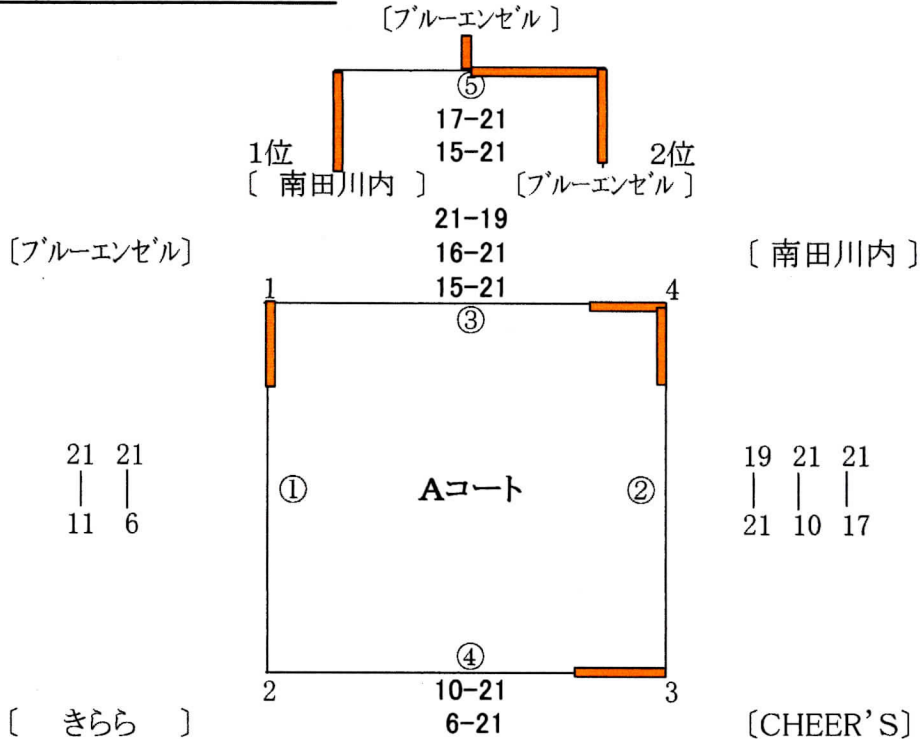

第36回長与町秋季バレーボール大会成績

平成30年10月14日(日)

会場：長与南小学校体育館

【一般女子1部】

優勝 ブルーエンゼル
準優勝 南田川内

1. 【参加チーム】
1. ブルーエンジェル
  2. 南田川内
  3. CHEER'S
  4. きらら

1. 【審判】
- ①-4
  - ②-2
  - ③-3
  - ④-1
  - ⑤は残りの2チーム